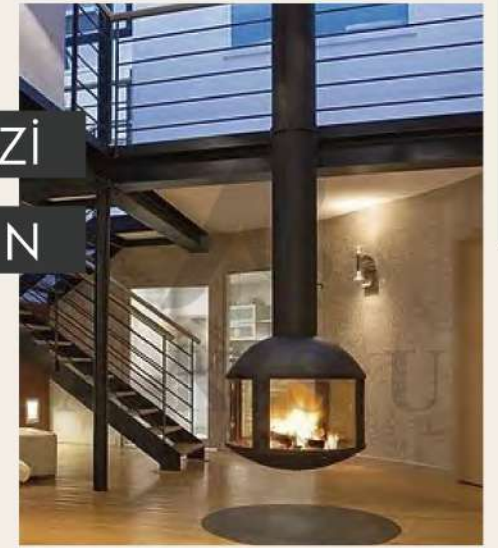

Forza Camlı Model

Forza'nın temsil ettiği tasarım yeniliğinin ötesinde, aynı zamanda rakipsiz bir performanstır. Mevcut dört yanma odasının her biri aynı zamanda bir verimlilik modelidir.

Hazne: Çelik sıvama
Gövde: 5 mm çelik gövde
Montaj: Asma model
Kapak: Tek yana açılır sistem
Isı: 10-14 kw
Baca Çıkışı: Ø250 mm
Renk: Yanmaz siyah mat